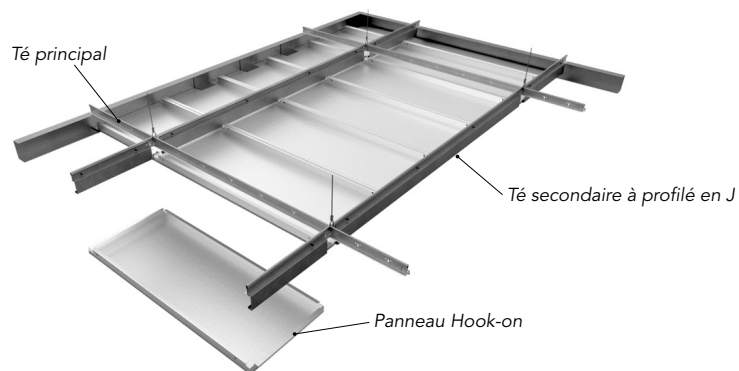

Système de panneaux Spanair® Hook-on

Composants du système de suspension

Image	Description	Numéro de catalogue	Capacité de charge	Longueur	Hauteur
Tés principaux					
	Té principal, 12 pi, charge lourde	10.00.400.000	Charge lourde	12 pi	1 1/2 po
Tés secondaires					
	Té secondaire à profilé en J, 4 pi	10.00.404.000	S.O.	4 pi	1 1/2 po
	Té secondaire standard, 4 pi	10.00.414.001H	S.O.	4 pi	1 1/2 po