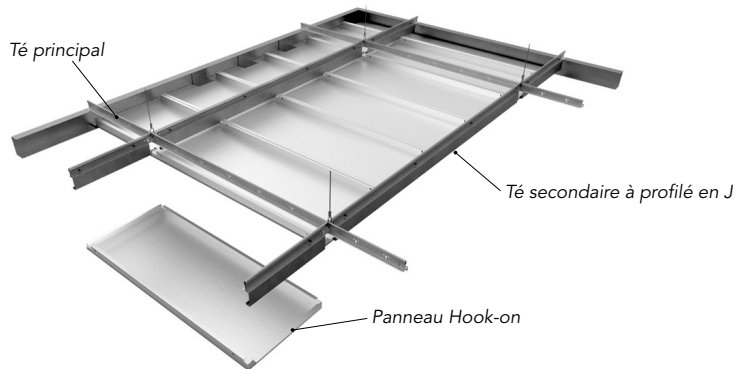

Rockfon® Spanair® Hook-on Système de panneaux

Faits saillants LEED® v. 4.1

Matériaux et ressources

- Planification de la gestion des déchets ✓
- Réduction de l'impact du cycle de vie des aménagements intérieurs ✓
- Déclarations environnementales de produit ✓
- Approvisionnement en matières premières ✓
- Ingrédients des matériaux ✓
- Gestion des déchets ✓

Qualité de l'environnement intérieur

- Matériaux à faibles émissions ✓
- Éclairage intérieur -
- Performance acoustique ✓

Contenu recyclé : Jusqu'à 85%

Numéro et nom de famille de produits	Type de bordure	Dimensions	Perforations (% de l'aire)	Matériau	CRB	Résistance au feu (classe)	Faibles émissions de COV	Contenu recyclé
252589:SPAN: Panneau Spanair Hook-on	SHOP: Hook-on 	9 à 24 po de large 48 à 120 po de long	<u>Standard</u> SOLID: 0% D: 16,2% E: 20,8% J: 58,2% Q: 70% R: 11,1% V: 4,9% AA: 2,5%	.040AL: Aluminium de 0,040 po	Maximum de 0,90***	A	✓	Jusqu'à 85%
			<u>Haut de gamme</u> Voir note* <u>Sur mesure</u> CUST: **					

Exemple de code de produit: **252589:SPAN:SHOP:24x96:.040AL:E:44:Y**

Numéro et nom de famille de produits: 252589, panneau Spanair® Hook-on
Dimensions: 24x96
Perforation: E
Acoutex: Oui (Y) ou Non (N)

Type de bordure: Hook-on
Matériau: Aluminium de 0,040 po
Couleur: Satin Silver

Le système de panneaux Spanair® Hook-on de Rockfon® convient aux catégories de conception sismique A à C seulement.

Les panneaux peuvent être fabriqués sur mesure; communiquer avec Rockfon® pour en savoir plus.

* Consulter la brochure de Rockfon sur les perforations pour voir des illustrations des perforations listées et les options haut de gamme offertes.

** Pour des perforations choisies par un designer, communiquer avec les services techniques de Rockfon au 1 800 323-7164 ou techservices@rockfon.com.

*** Le CRB dépend du type de perforations, de la profondeur du plénum et de l'endos insonorisant. Pour en savoir plus, communiquer avec les services techniques de Rockfon au 1 800 323-7164 ou à techservices@rockfon.com.

Note:

- L'endos Acoutex™ est offert de série avec les panneaux perforés.
- Les panneaux perforés sont aussi offerts sans endos Acoutex.
- Ce système n'est pas conçu pour un usage extérieur.