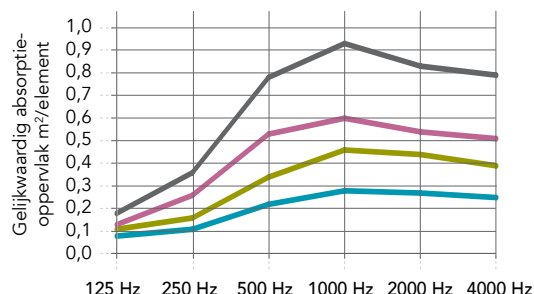

Detail kantafwerking 4F = 4-zijdig kader

* De volledige milieu-impact informatievoorziening is terug te vinden in de product EPD's op rockfon.link/nl-epd. Door verschillende calculatiemethodes en scenario aannames kunnen milieu-impactwaarden in het algemeen niet vergeleken worden tussen fabrikanten.

Kleur (4F)

Prestaties

Geluidsabsorptie

A_{eq} (m²/element)

C - h-o-h afstand tussen rijen baffles
H - afhanghoogte:
afstand tussen baffle en het plafond

	125 Hz	250 Hz	500 Hz	1000 Hz	2000 Hz	4000 Hz
1200x300x50 (4F) - Baffles in rijen, C300, H300	0,08	0,11	0,22	0,28	0,27	0,25
1200x300x50 (4F) - Baffles in rijen, C600, H300	0,11	0,16	0,34	0,46	0,44	0,39
1200x600x50 (4F) - Baffles in rijen,, C600, H300	0,13	0,26	0,53	0,60	0,54	0,51
1200x600x50 (4F) - Baffles in rijen, C1200, H300	0,18	0,36	0,78	0,93	0,83	0,79

	125 Hz	250 Hz	500 Hz	1000 Hz	2000 Hz	4000 Hz
1200x300x50 (4F) - Baffles in rijen, C300, H40	0,12	0,16	0,21	0,31	0,28	0,26
1200x300x50 (4F) - Baffles in rijen, C600, H40	0,18	0,25	0,33	0,48	0,45	0,44
1200x600x50 (4F) - Baffles in rijen, C600, H40	0,19	0,29	0,53	0,61	0,55	0,54
1200x600x50 (4F) - Baffles in rijen, C1200, H40	0,27	0,45	0,77	0,88	0,83	0,85