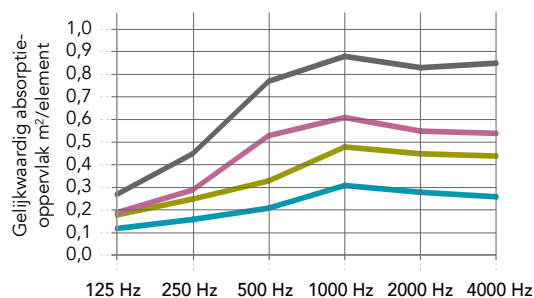

Detail kantafwerking 4F = 4-zijdig kader

* De volledige milieu-impact informatievoorziening is terug te vinden in de product EPD's op rockfon.link/nl-epd. Door verschillende calculatiemethodes en scenario aannames kunnen milieu-impactwaarden in het algemeen niet vergeleken worden tussen fabrikanten.

Kleur (4F)

Prestaties

Geluidsabsorptie

A_{eq} (m²/element)

C - h-o-h afstand tussen rijen baffles
H - afhanghoogte:
afstand tussen baffle en het plafond

	125 Hz	250 Hz	500 Hz	1000 Hz	2000 Hz	4000 Hz
1200x300x50 (4F) - Baffles in rijen, C300, H300	0,08	0,11	0,22	0,28	0,27	0,25
1200x300x50 (4F) - Baffles in rijen, C600, H300	0,11	0,16	0,34	0,46	0,44	0,39
1200x600x50 (4F) - Baffles in rijen,, C600, H300	0,13	0,26	0,53	0,60	0,54	0,51
1200x600x50 (4F) - Baffles in rijen, C1200, H300	0,18	0,36	0,78	0,93	0,83	0,79

	125 Hz	250 Hz	500 Hz	1000 Hz	2000 Hz	4000 Hz
1200x300x50 (4F) - Baffles in rijen, C300, H40	0,12	0,16	0,21	0,31	0,28	0,26
1200x300x50 (4F) - Baffles in rijen, C600, H40	0,18	0,25	0,33	0,48	0,45	0,44
1200x600x50 (4F) - Baffles in rijen, C600, H40	0,19	0,29	0,53	0,61	0,55	0,54
1200x600x50 (4F) - Baffles in rijen, C1200, H40	0,27	0,45	0,77	0,88	0,83	0,85