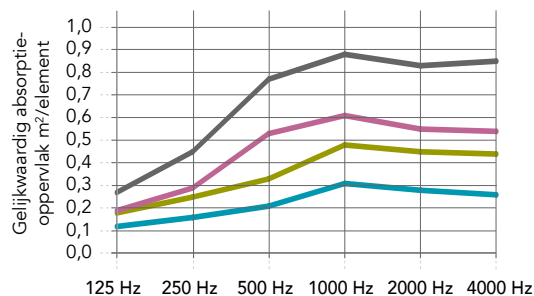

## Prestaties

### Geluidsabsorptie

$A_{eq}$  (m<sup>2</sup>/element)

C - h-o-h afstand tussen rijen baffles  
H - afhanghoogte:  
afstand tussen baffle en het plafond

	125 Hz	250 Hz	500 Hz	1000 Hz	2000 Hz	4000 Hz
1200x300x50 (4F) - Baffles in rijen, C300, H300	0,08	0,11	0,22	0,28	0,27	0,25
1200x300x50 (4F) - Baffles in rijen, C600, H300	0,11	0,16	0,34	0,46	0,44	0,39
1200x600x50 (4F) - Baffles in rijen,, C600, H300	0,13	0,26	0,53	0,60	0,54	0,51
1200x600x50 (4F) - Baffles in rijen, C1200, H300	0,18	0,36	0,78	0,93	0,83	0,79