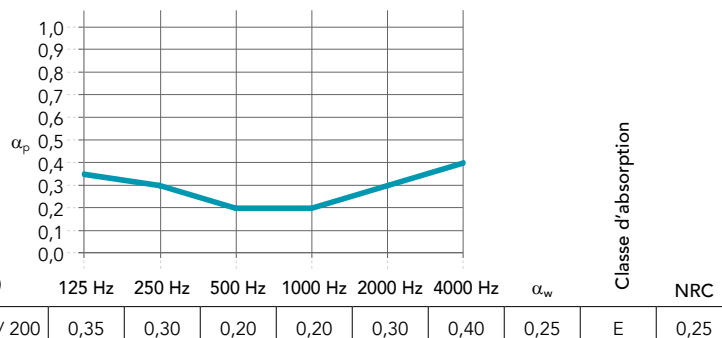

Réaction au feu

A2-s1,d0

Réflexion à la lumière et diffusion de la lumière

Réflexion à la lumière : 87 %
Diffusion de la lumière : > 99 %

Résistance à l'humidité et résistance à la flexion

Jusqu'à 100 % RH.
Aucun affaissement visible même dans des conditions d'humidité extrême.
C/0N

Entretien

- Aspirateur
- Éponge ou chiffon humide

Hygiène

La laine de roche ne contient aucun élément nutritif et ne permet pas le développement des micro-organismes

Durabilité

Durabilité et résistance à la poussière accrues

Résistance à l'abrasion humide: Classe 4

La résistance à l'abrasion humide est testée selon la norme EN ISO 11998:2006 et évaluée selon la norme EN 12720:2009+A1:2013 sur une échelle de 1 à 5 (5 étant la meilleure).

Résistance au feu

Finition

Surface extra blanche

Valeur L : 94.5

La blancheur (valeur L) du produit est testée selon la norme ISO 7724 et mesurée sur une échelle de 1 (noir) à 100 (blanc).

Surface mate quel que soit l'angle de la lumière.

Brillance : 0,8 unités de brillant (UB) lors d'une mesure à un angle de 85°

La brillance du produit est testée selon la norme ISO 2813.

Recyclabilité

Laine de roche entièrement recyclable

Matériaux et santé

Tous les matériaux utilisés dans les produits Rockfon sont contrôlés selon la liste des substances réglementées par REACH et ne contiennent pas de substances extrêmement préoccupantes (SVHC). Les fibres de laine de roche Rockfon sont conformes à la réglementation européenne relative à la sécurité des fibres et détiennent une certification EUCEB.

Environnement intérieur

Les plafonds Rockfon sont classés E1 conformément à la norme EN 13964 (EN 717-1).

Indice de concentration d'activité $I < 1$

Résultat	Dimensions (mm)	Épaisseur (mm)	Isolation possible avec Plafolaine Feu 160 mm	PV N°
REI 30	600 x 600	20 mm	Oui	RS14-047

Résultat pour bords A et E. Pour les dimensions et la mise en œuvre, voir le procès-verbal disponible sur www.rockfon.fr.