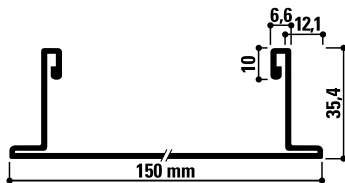

FICHE TECHNIQUE

Chicago Metallic 150 mm Bandraster 3150

Chicago Metallic 150 mm Bandraster 3150

- Le système de lisse plate de 150 mm de large est approprié pour la fixation haute de cloisons amovibles de grande largeur
- Approprié pour la mise en oeuvre de barrières acoustiques et de protection au feu dans le plénum
- Système compatible avec une large gamme d'entretoises et d'accessoires
- Compatible avec les plafonds à ossatures apparentes

Vue de coupe

Bords compatibles

Apparent

Raccords

Semelle à coupe droite

Gamme

Groupe Produits	Visuel du produit	Description	Hauteur (mm)	Longueur (mm)	Couleur	Pièces par carton	ml par carton	Kg par carton	Car-tons par palette	Kg par palette
Entretoise										
BR100 T15 HD CT		Entretoise T15 à crochet pour bandraster	38		001					
Porteur										
BR150		Porteur bandraster 150 mm	35,4	3600	04, 001	4	14,4	22,4	30	672
Entretoise										
BR100 T24 CT		Entretoise T24 coupe droite	38		001, 11					
BR100 T24 HD CT			38		001, 11					
Accessoires										
BR150 LC		Raccord longitudinal pour bandraster 150 mm				25		4,5		
BR150 CC		Raccord en croix pour bandraster 150 mm				25		4		
BR150 WC		Raccord mural pour bandraster 150 mm				25		4		
BR150 H		Suspente droite pour bandraster 150 mm	100			100		5,3		
BR150 HB		Suspente pliée pour bandraster 150 mm	84,5			100		5,4		

Groupe Produits	Visuel du produit	Description	Hauteur (mm)	Longueur (mm)	Couleur	Pièces par carton	ml par carton	Kg par carton	Car-tons par palette	Kg par palette
Options pour cornières de rive										
L24x24		Cornière de rive en L 24x24 mm	24	3050	001	20	122	12,7	60	1528
L24x24			24	3050	Color-all, 04, 88, 11, 901	40	122	25,5	60	1528
W10x15		Cornière à joint creux 15x15x10x15 mm	15	3050	001, 11, 04, 88, 901	30	91,5	19,9	60	1191
Accessoires										
PINC BR		Pince à lumières pour lisse plate 50, 75, 100, 125, 150 mm				1		2,5		