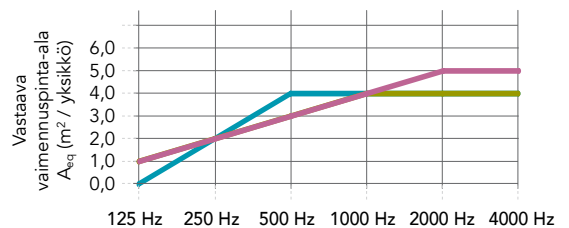

Kehyksen syvyys on aina 61 mm. Paneelikokoja on mahdollisuus räätälöidä tarpeen mukaan.

Minimikoko (L x K): 600 x 600

Maksimikoko (L x K): 2400 x 1200 / 1200 x 2400 mm

Suorituskyky

Äänenvaimennus
 A_{eq} (m²/tuote)

	125 Hz	250 Hz	500 Hz	1000 Hz	2000 Hz	4000 Hz
1200 x 1200mm (ripustuskorkeus: 110mm)	0,47	1,40	2,23	2,27	2,13	2,43
1200 x 1200mm (ripustuskorkeus: 200mm)	0,68	1,37	1,96	2,47	2,60	2,90
1200 x 1200mm (ripustuskorkeus: 500mm)	0,73	1,40	2,03	2,67	2,70	3,03