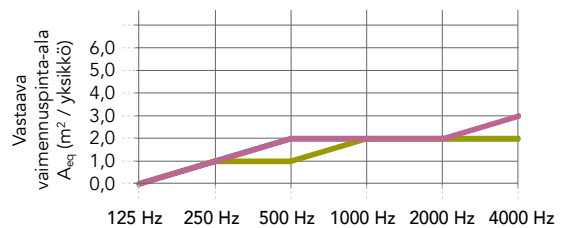

Kehyksen syvyys on aina 61 mm. Paneelikokoja on mahdollisuus räätälöidä tarpeen mukaan.

Minimikoko (L x K): 600 x 600

Maksimikoko (L x K): 2400 x 1200 / 1200 x 2400 mm

Suorituskyky

Äänenvaimennus
 A_{eq} (m²/tuote)

	125 Hz	250 Hz	500 Hz	1000 Hz	2000 Hz	4000 Hz
1200 x 1200mm (ripustuskorkeus: 110mm)	0,47	1,40	2,23	2,27	2,13	2,43
1200 x 1200mm (ripustuskorkeus: 200mm)	0,68	1,37	1,96	2,47	2,60	2,90
1200 x 1200mm (ripustuskorkeus: 500mm)	0,73	1,40	2,03	2,67	2,70	3,03