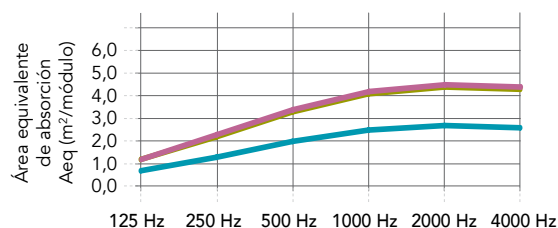

Los soportes de acero planos, elevados y con ruedas están disponibles en el mismo color que el marco (blanco o negro mate).

Prestaciones

Absorción acústica
 A_{eq} (m²/módulo)

125 Hz 250 Hz 500 Hz 1000 Hz 2000 Hz 4000 Hz

Atenuación de sonido de la pantalla
 La atenuación de sonido de la pantalla mide la reducción del nivel de presión sonora entre la fuente y el receptor con la pantalla interpuesta. La atenuación sonora de la pantalla se expresa en dB(A).