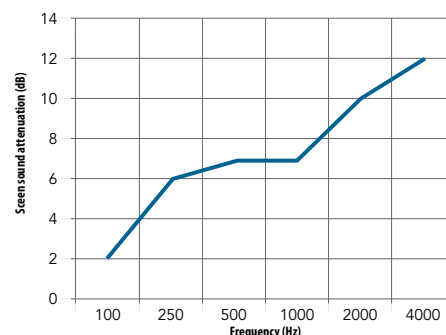

Reacción al fuego
B-s1,d0
Basado en EN 13501-1

Clima interior
Los productos de techo Rockfon poseen clasificación E1 de acuerdo con la norma EN 13964 (EN 717-1).

Mantenimiento

- Marco: Aspiración, bayeta húmeda y limpieza con espuma baja presión
- Lienzo: Aspiración, bayeta húmeda y lavados a máquina hasta 70°C

Seguridad de materias primas
Todos los materiales utilizados en los productos Rockfon son verificados en la lista de sustancias restringidas bajo REACH y no contienen sustancias altamente preocupantes (SVHC). Las fibras de lana de roca Rockfon cumplen con la normativa de la UE sobre fibras seguras y tienen una certificación EUCEB.

Higiene
La lana de roca no contiene ningún elemento que favorezca el desarrollo de microorganismos.

Capacidad de reciclaje
La lana de roca es totalmente reciclable