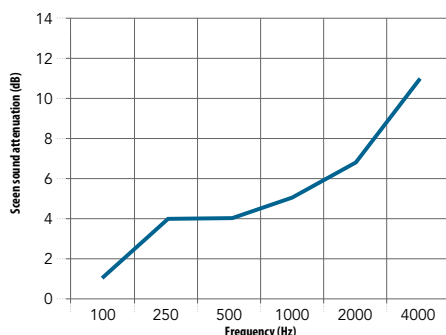

Total size of test object:
4,80 x 1,80m

Frequency (Hz)	Screen sound attenuation (dB)
125	2
250	6
500	7
1000	7
2000	10
4000	12

ΔL_s	7
$\Delta L_{s,w}$	7