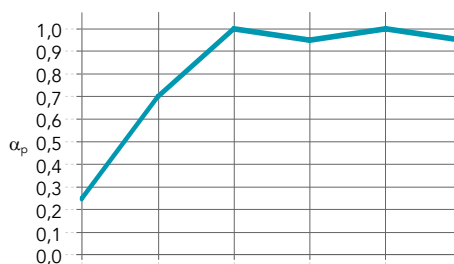

Produktstärke (mm) /
Gesamt-Einbautiefe (mm)

Produktstärke (mm) / Gesamt-Einbautiefe (mm)	125 Hz	250 Hz	500 Hz	1000 Hz	2000 Hz	4000 Hz	α_w	Schallabsorptionsklasse	NRC
50 / 50	0,25	0,70	1,00	0,95	1,00	0,95	0,95	A	0,95

Brandverhalten
B-s1,d0
Gemäß EN 13501-1

Reinigung
- Rahmen: Staubsauger mit weichem Bürstenaufsatz, feuchtes Tuch & Niederdruck-Schaumreinigung
- Textil: Staubsauger mit weichem Bürstenaufsatz, feuchtes Tuch & normaler Maschinenwaschgang bis zu 40 Grad

Hygiene
Steinwolle bildet keinen Nährboden für gesundheitsschädliche Mikroorganismen.

Stoßfestigkeit
Das Rockfon Canva Wandpaneel wurde gemäß EN 13964, Anhang D auf seine Ballwurfsicherheit bzw. Stoßfestigkeit getestet und erfüllt die Anforderungen an die Stoßfestigkeit der Klasse 2A.

Recyclbarkeit
Vollständig recycelbare Steinwolle

Innenklima
Rockfon Canva setzt nur geringe Mengen an VOCs frei. Das Rockfon Canva Wandpaneel wurde mit der finnischen Emissionsklasse M1 für Baumaterialien und dem dänischen Indoor Climate Label für emissionsarme Produkte ausgezeichnet.

Materialgesundheit
Alle Materialien, die in Rockfon Produkten verwendet werden, werden anhand der Liste der eingeschränkten Stoffe gemäß REACH überprüft und enthalten keine stark besorgniserregenden Stoffe (SVHC). Rockfon Steinwolle-Fasern entsprechen der EU-Verordnung für sichere Fasern und verfügen über eine EUCEB-Zertifizierung.

Rahmenfarben