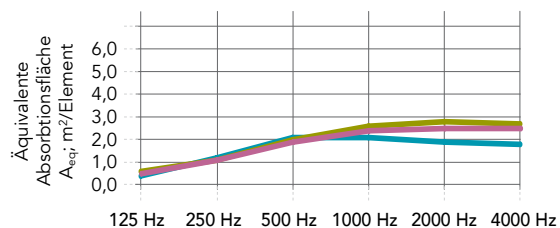

125 Hz	250 Hz	500 Hz	1000 Hz	2000 Hz	4000 Hz
Quadrat 1160: Einzelement* (Abhanghöhe 45 mm)	0,4	1,2	2,1	2,1	1,9	1,8
Quadrat 1160: Einzelement* (Abhanghöhe 500 mm)	0,6	1,1	2,0	2,6	2,8	2,7
Quadrat 1160: Anordnung 300 mm Abstand (Abhanghöhe 500 mm)	0,5	1,1	1,9	2,4	2,5	2,5