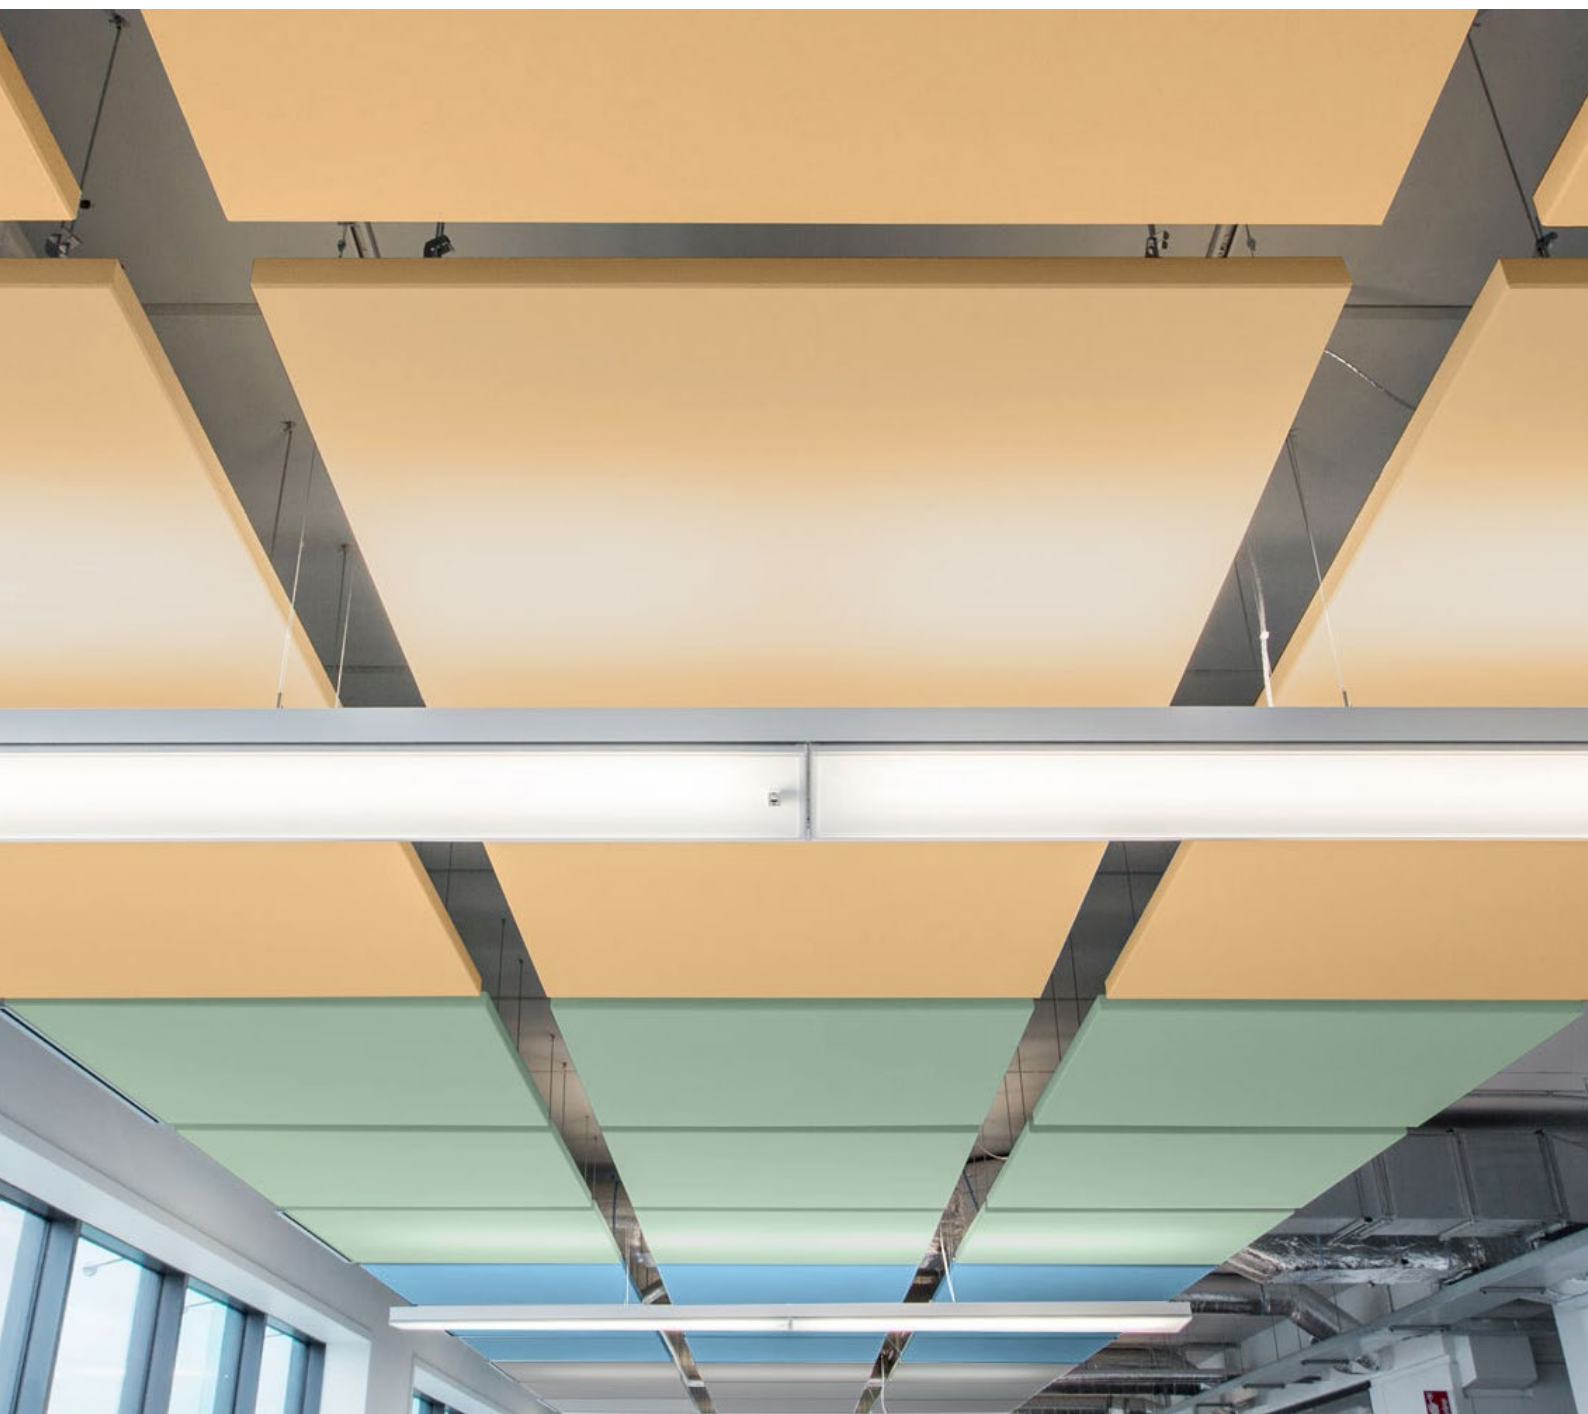

DATENBLATT

Rockfon Eclipse® Colour

Sounds Beautiful