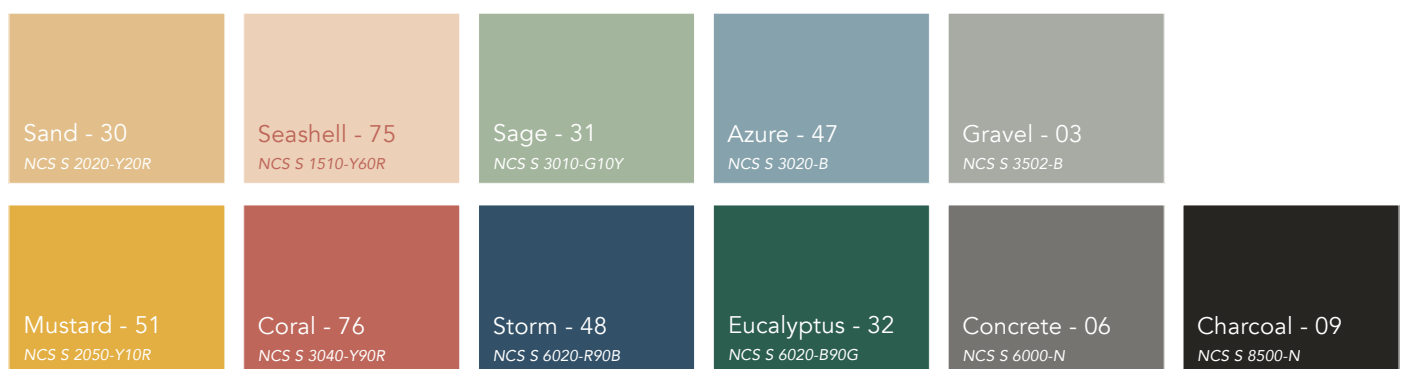

# Rockfon Eclipse® Colour

**Sounds Beautiful**

# Rockfon Eclipse® Colour

- Innovatives und ästhetisch ansprechendes rahmenloses Akustikdeckensegel mit einer matt eingefärbten Oberfläche
- Rockfon Eclipse Colour ist in zwei Formaten (Quadrat und Kreis) und 11 exklusiven Farben aus der Rockfon Color-All Serie erhältlich
- Dezent und dennoch kreative Farben, die sich sowohl im selben Raum als auch in verschiedenen Bereichen eines Gebäudes mischen und kombinieren lassen
- Rockfon Eclipse lässt sich schnell und einfach installieren und kann insbesondere dort installiert werden, wo herkömmliche abgehängte Decken nicht geeignet sind
- Hervorragende Schallabsorption, ideal für den Einsatz bei betonkernaktivierten Decken

## Produktbeschreibung

- Rahmenloses Akustikdeckensegel aus Steinwolle
- Sichtseite: glatte, matte und farbige Vliesoberfläche
- Rückseite: weisses Akustikvlies
- Kanten mit Farbbeschichtung

## Farben

Farbabstimmung annähernd NCS-Codes. Die tatsächliche Farbe der Deckenplatten kann aufgrund der Oberflächenbeschaffenheit und der darunterliegenden Farbe der Steinwolle von den gedruckten Farben leicht abweichen. Farbige Oberflächenmuster sind auf Anfrage erhältlich.