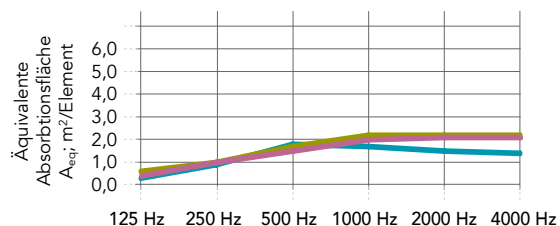

125 Hz	250 Hz	500 Hz	1000 Hz	2000 Hz	4000 Hz
Kreis 1160: Einzelement* (Abhanghöhe 45 mm)	0,3	0,9	1,8	1,7	1,5	1,4
Kreis 1160: Einzelement* (Abhanghöhe 500 mm)	0,6	1,0	1,7	2,2	2,2	2,2
Kreis 1160: Anordnung 300 mm Abstand (Abhanghöhe 500 mm)	0,4	1,0	1,5	2,0	2,1	2,1

Brandverhalten

A2-s1,d0

Lichtreflexion

Je nach Farbe

Feuchtigkeitsbeständigkeit und Formstabilität

Bis zu 100% RH.

Keine sichtbare Durchbiegung bei hoher Luftfeuchtigkeit

Der Einsatz von Rockfon Eclipse in Schwimmbädern und im Aussenbereich ist nicht zulässig.

Reinigung

- Staubsauger mit weichem Bürstenaufsatz

Hygiene

Steinwolle bildet keinen Nährboden für gesundheitsschädliche Mikroorganismen.

Recyclbarkeit

Vollständig recycelbare Steinwolle

Innenklima

Rockfon Deckenplatten sind in die Klasse E1 gemäss EN 13964 (EN 717-1) eingestuft.

Materialgesundheit

Alle Materialien, die in Rockfon Produkten verwendet werden, werden anhand der Liste der eingeschränkten Stoffe gemäß REACH überprüft und enthalten keine stark besorgniserregenden Stoffe (SVHC). Rockfon Steinwolle-Fasern entsprechen der EU-Verordnung für sichere Fasern und verfügen über eine EUCEB-Zertifizierung.